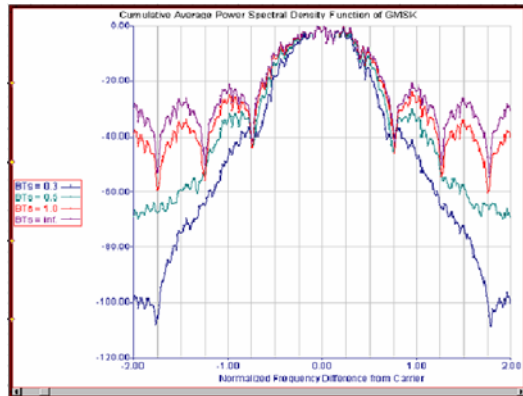

↑ 30GHz 頻譜分析儀

↑ 自製訊號數位處理分析軟體

↑ 1GHz 數位儲存示波器

↑ 數位通信實驗設備與環境

↑ ACOLADE 數位通信模擬軟體

↑ ACOLADE 數位通信模擬實驗軟體