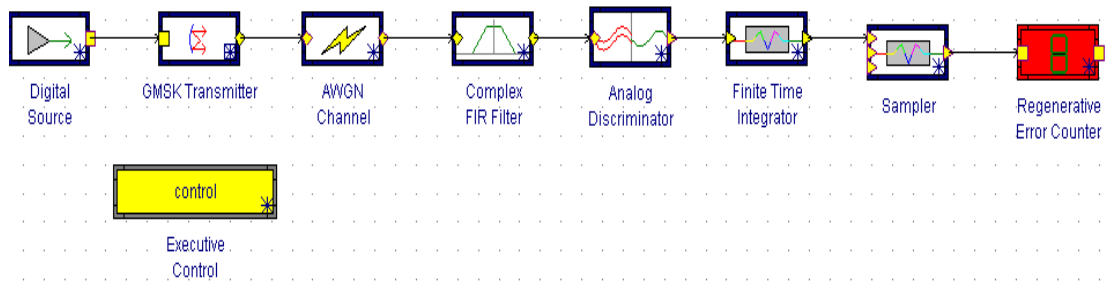

↑ 30GHz 頻譜分析儀

↑ 自製訊號數位處理分析軟體

↑ 1GHz 數位儲存示波器

↑ 數位通信實驗設備與環境

↑ ACOLADE 數位通信模擬軟體

↑ ACOLADE 數位通信模擬實驗軟體