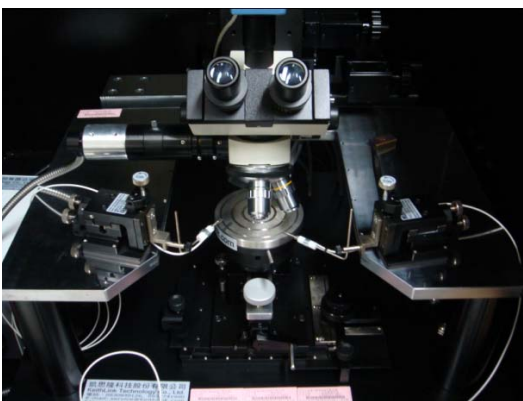

實驗室編號：**E544**

實驗室名稱：**混合模積體電路實驗室**

實驗室重點設備如下：

↑昇陽刀峰型 工作主機

↑工作站

↑練習用個人電腦

↑大尺寸印表機

↑IC 量測工作台

↑IC 金鋁線打線機